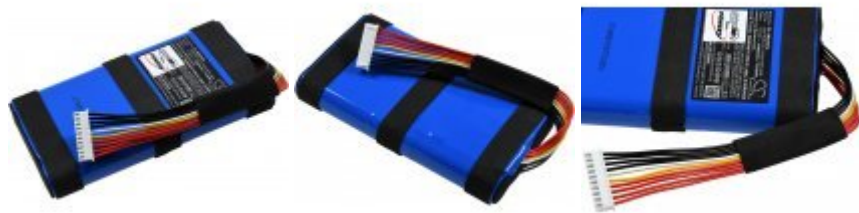

Lagervarer leveres fra 1-4 hverdage med GLS.
Alle priser er inkl. Moms. Ingen gebyrer. 14 dages fuld returret.

Reklamationsret: Mangel eller defekt afhænger dog af om der er tale om en fejl på produktet, der var til stede på købstidspunktet. Nogle gange skyldes fejl slid, forkert brug eller måske et hændeligt uheld, der udsætter produktet for noget det ikke er designet eller beregnet til i f.t. almindelig og gennemsnitlig anvendelse.

Sørg derfor altid for, at kontrollere om produktet passer.

Kontakt evt. kundeservice eller besøg producentens hjemmeside for yderligere information.

* Pris gældende 17.10.2023