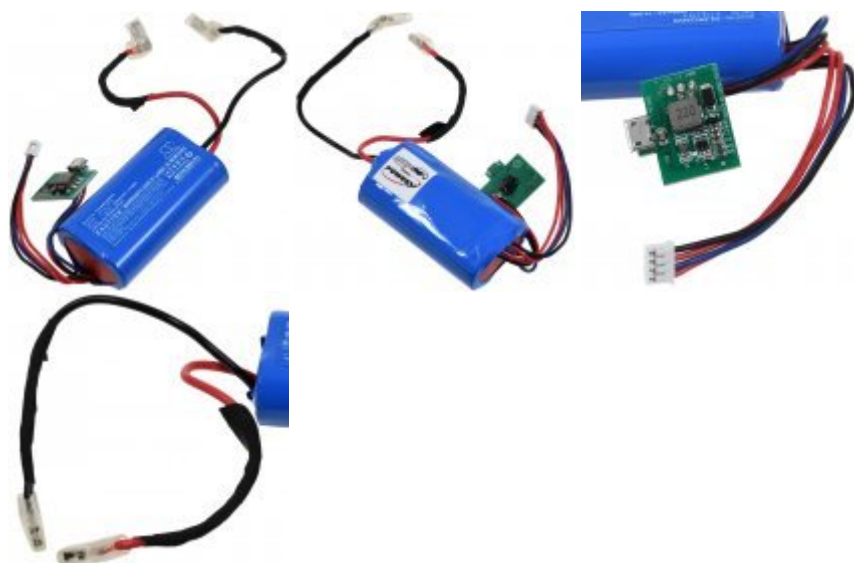

Lagervarer leveres fra 1-4 hverdage med GLS.
Alle priser er inkl. Moms. Ingen gebyrer. 14 dages fuld returret.

Reklamationsret: Mangel eller defekt afhænger dog af om der er tale om en fejl på produktet, der var til stede på købstidspunktet. Nogle gange skyldes fejl slid, forkert brug eller måske et hændeligt uheld, der udsætter produktet for noget det ikke er designet eller beregnet til i f.t. almindelig og gennemsnitlig anvendelse.

Sørg derfor altid for, at kontrollere om produktet passer.

Kontakt evt. kundeservice eller besøg producentens hjemmeside for yderligere information.

* Pris gældende 04.04.2026