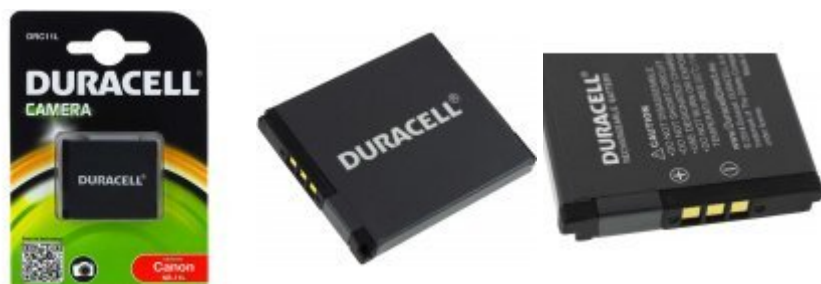

Lagervarer leveres fra 1-4 hverdage med GLS.
Alle priser er inkl. Moms. Ingen gebyrer. 14 dages fuld returret.

Reklamationsret: Mangel eller defekt afhænger dog af om der er tale om en fejl på produktet, der var til stede på købstidspunktet. Nogle gange skyldes fejl slid, forkert brug eller måske et hændeligt uheld, der udsætter produktet for noget det ikke er designet eller beregnet til i f.t. almindelig og gennemsnitlig anvendelse. Sørg derfor altid for, at kontrollere om produktet passer. Kontakt evt. kundeservice eller besøg producentens hjemmeside for yderligere information.

* Pris gældende 15.03.2023