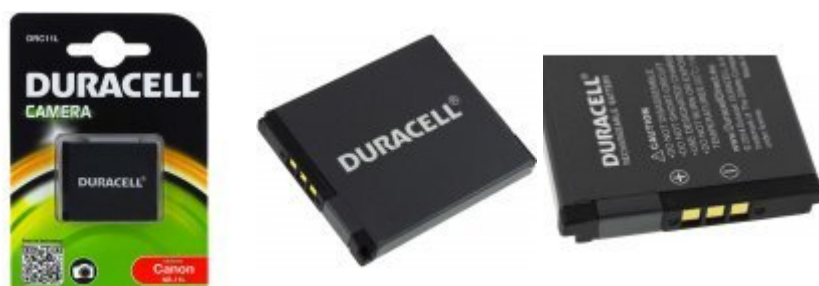

Lagervarer leveres fra 1-4 hverdage med GLS.
Alle priser er inkl. Moms. Ingen gebyrer. 14 dages fuld returret.

Reklamationsret: Mangel eller defekt afhænger dog af om der er tale om en fejl på produktet, der var til stede på købstidspunktet. Nogle gange skyldes fejl slid, forkert brug eller måske et hændeligt uheld, der udsætter produktet for noget det ikke er designet eller beregnet til i f.t. almindelig og gennemsnitlig anvendelse.

Sørg derfor altid for, at kontrollere om produktet passer.

Kontakt evt. kundeservice eller besøg producentens hjemmeside for yderligere information.

* Pris gældende 23.01.2023