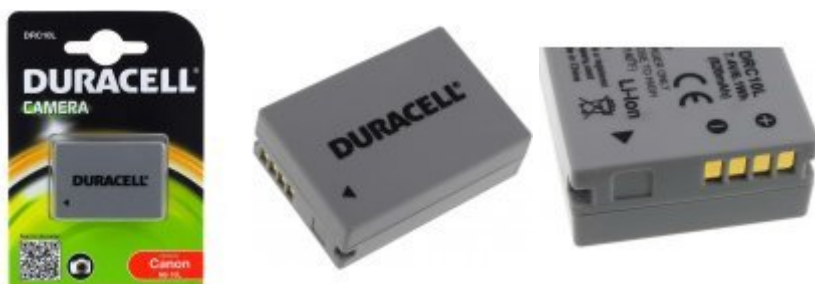

Lagervarer leveres fra 1-4 hverdage med GLS.
Alle priser er inkl. Moms. Ingen gebyrer. 14 dages fuld returret.

Reklamationsret: Mangel eller defekt afhænger dog af om der er tale om en fejl på produktet, der var til stede på købstidspunktet. Nogle gange skyldes fejl slid, forkert brug eller måske et hændeligt uheld, der udsætter produktet for noget det ikke er designet eller beregnet til i f.t. almindelig og gennemsnitlig anvendelse.

Sørg derfor altid for, at kontrollere om produktet passer.

Kontakt evt. kundeservice eller besøg producentens hjemmeside for yderligere information.

* Pris gældende 30.06.2023