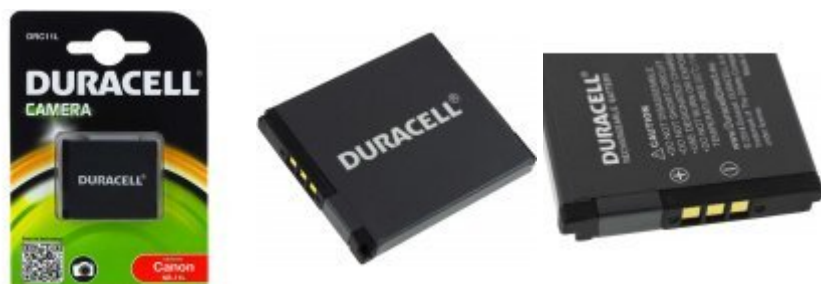

Lagervarer leveres fra 1-4 hverdage med GLS.
Alle priser er inkl. Moms. Ingen gebyrer. 14 dages fuld returret.

Reklamationsret: Mangel eller defekt afhænger dog af om der er tale om en fejl på produktet, der var til stede på købstidspunktet. Nogle gange skyldes fejl slid, forkert brug eller måske et hændeligt uheld, der udsætter produktet for noget det ikke er designet eller beregnet til i f.t. almindelig og gennemsnitlig anvendelse.

Sørg derfor altid for, at kontrollere om produktet passer.
Kontakt evt. kundeservice eller besøg producentens hjemmeside for yderligere information.

* Pris gældende 22.12.2022