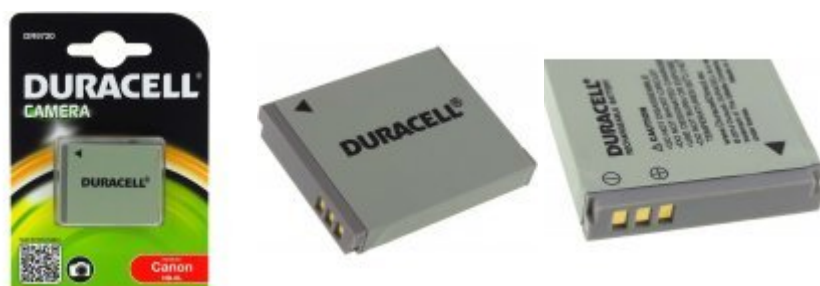

Lagervarer leveres fra 1-4 hverdage med GLS.
Alle priser er inkl. Moms. Ingen gebyrer. 14 dages fuld returret.

Reklamationsret: Mangel eller defekt afhænger dog af om der er tale om en fejl på produktet, der var til stede på købstidspunktet. Nogle gange skyldes fejl slid, forkert brug eller måske et hændeligt uheld, der udsætter produktet for noget det ikke er designet eller beregnet til i f.t. almindelig og gennemsnitlig anvendelse.

Sørg derfor altid for, at kontrollere om produktet passer.
Kontakt evt. kundeservice eller besøg producentens hjemmeside for yderligere information.

* Pris gældende 28.01.2023