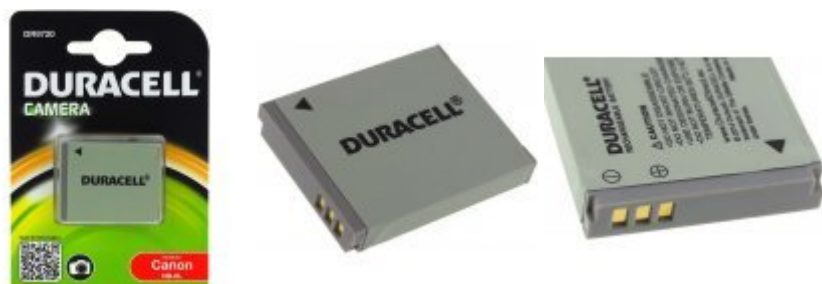

Lagervarer leveres fra 1-4 hverdage med GLS.
Alle priser er inkl. Moms. Ingen gebyrer. 14 dages fuld returret.

Reklamationsret: Mangel eller defekt afhænger dog af om der er tale om en fejl på produktet, der var til stede på købstidspunktet. Nogle gange skyldes fejl slid, forkert brug eller måske et hændeligt uheld, der udsætter produktet for noget det ikke er designet eller beregnet til i f.t. almindelig og gennemsnitlig anvendelse.
Sørg derfor altid for, at kontrollere om produktet passer.
Kontakt evt. kundeservice eller besøg producentens hjemmeside for yderligere information.

* Pris gældende 08.12.2022