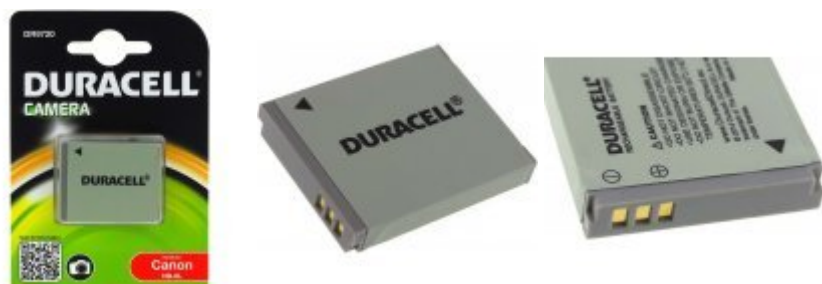

Lagervarer leveres fra 1-4 hverdage med GLS.
Alle priser er inkl. Moms. Ingen gebyrer. 14 dages fuld returret.

Reklamationsret: Mangel eller defekt afhænger dog af om der er tale om en fejl på produktet, der var til stede på købstidspunktet. Nogle gange skyldes fejl slid, forkert brug eller måske et hændeligt uheld, der udsætter produktet for noget det ikke er designet eller beregnet til i f.t. almindelig og gennemsnitlig anvendelse.
Sørg derfor altid for, at kontrollere om produktet passer.
Kontakt evt. kundeservice eller besøg producentens hjemmeside for yderligere information.

* Pris gældende 20.01.2023