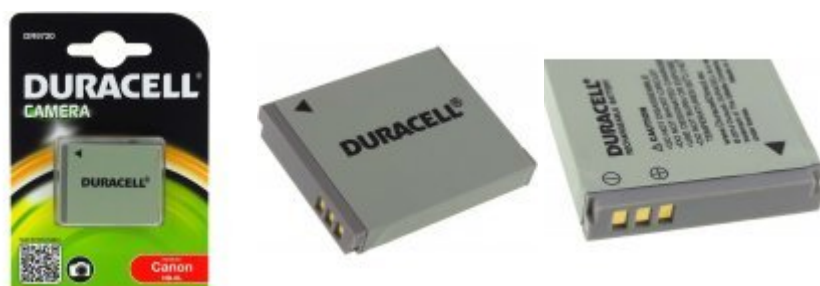

Lagervarer leveres fra 1-4 hverdage med GLS.
Alle priser er inkl. Moms. Ingen gebyrer. 14 dages fuld returret.

Reklamationsret: Mangel eller defekt afhænger dog af om der er tale om en fejl på produktet, der var til stede på købstidspunktet. Nogle gange skyldes fejl slid, forkert brug eller måske et hændeligt uheld, der udsætter produktet for noget det ikke er designet eller beregnet til i f.t. almindelig og gennemsnitlig anvendelse.
Sørg derfor altid for, at kontrollere om produktet passer.
Kontakt evt. kundeservice eller besøg producentens hjemmeside for yderligere information.

* Pris gældende 06.12.2022