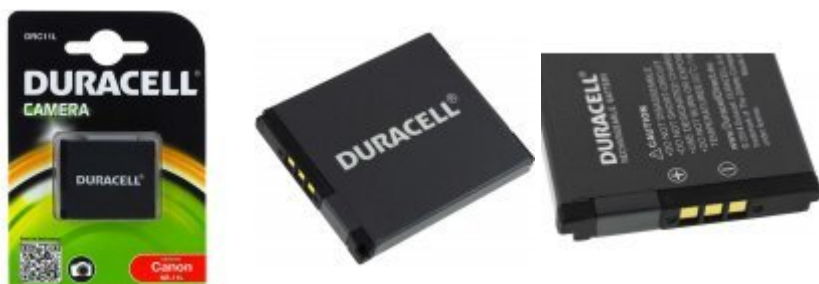

Lagervarer leveres fra 1-4 hverdage med GLS.
Alle priser er inkl. Moms. Ingen gebyrer. 14 dages fuld returret.

Reklamationsret: Mangel eller defekt afhænger dog af om der er tale om en fejl på produktet, der var til stede på købstidspunktet. Nogle gange skyldes fejl slid, forkert brug eller måske et hændeligt uheld, der udsætter produktet for noget det ikke er designet eller beregnet til i f.t. almindelig og gennemsnitlig anvendelse. Sørg derfor altid for, at kontrollere om produktet passer. Kontakt evt. kundeservice eller besøg producentens hjemmeside for yderligere information.

* Pris gældende 03.01.2023