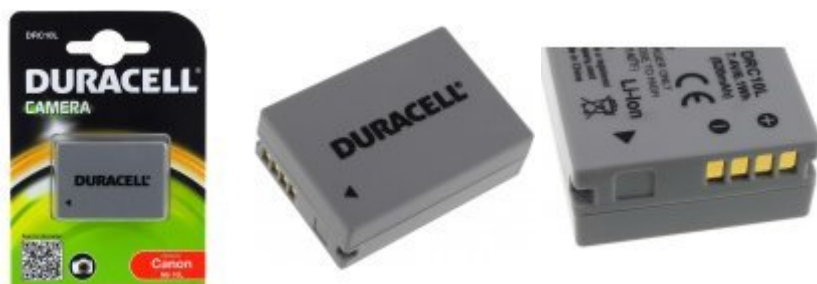

Lagervarer leveres fra 1-4 hverdage med GLS.
Alle priser er inkl. Moms. Ingen gebyrer. 14 dages fuld returret.

Reklamationsret: Mangel eller defekt afhænger dog af om der er tale om en fejl på produktet, der var til stede på købstidspunktet. Nogle gange skyldes fejl slid, forkert brug eller måske et hændeligt uheld, der udsætter produktet for noget det ikke er designet eller beregnet til i f.t. almindelig og gennemsnitlig anvendelse. Sørg derfor altid for, at kontrollere om produktet passer. Kontakt evt. kundeservice eller besøg producentens hjemmeside for yderligere information.

* Pris gældende 01.07.2023