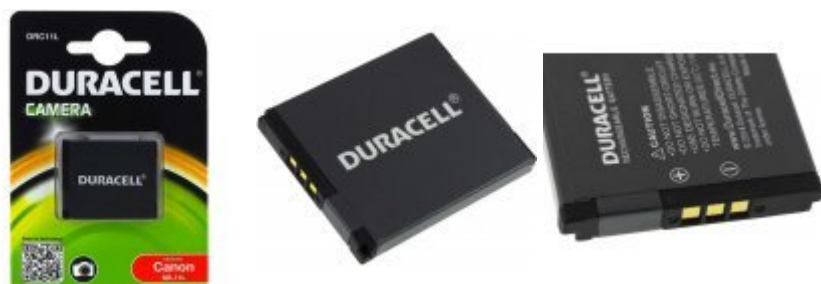

Lagervarer leveres fra 1-4 hverdage med GLS.
Alle priser er inkl. Moms. Ingen gebyrer. 14 dages fuld returret.

Reklamationsret: Mangel eller defekt afhænger dog af om der er tale om en fejl på produktet, der var til stede på købstidspunktet. Nogle gange skyldes fejl slid, forkert brug eller måske et hændeligt uheld, der udsætter produktet for noget det ikke er designet eller beregnet til i f.t. almindelig og gennemsnitlig anvendelse.
Sørg derfor altid for, at kontrollere om produktet passer.
Kontakt evt. kundeservice eller besøg producentens hjemmeside for yderligere information.

* Pris gældende 23.01.2023