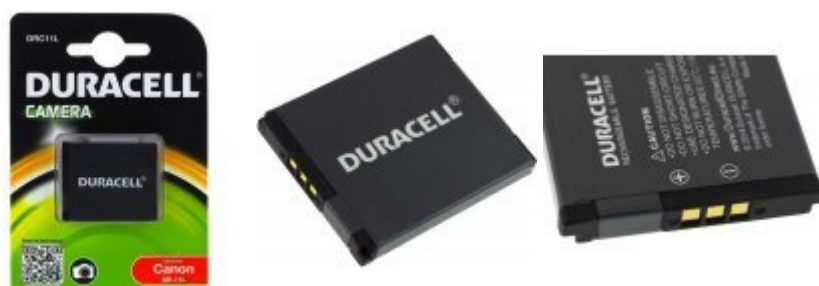

Lagervarer leveres fra 1-4 hverdage med GLS.
Alle priser er inkl. Moms. Ingen gebyrer. 14 dages fuld returret.

Reklamationsret: Mangel eller defekt afhænger dog af om der er tale om en fejl på produktet, der var til stede på købstidspunktet. Nogle gange skyldes fejl slid, forkert brug eller måske et hændeligt uheld, der udsætter produktet for noget det ikke er designet eller beregnet til i f.t. almindelig og gennemsnitlig anvendelse.

Sørg derfor altid for, at kontrollere om produktet passer.

Kontakt evt. kundeservice eller besøg producentens hjemmeside for yderligere information.

* Pris gældende 09.05.2023