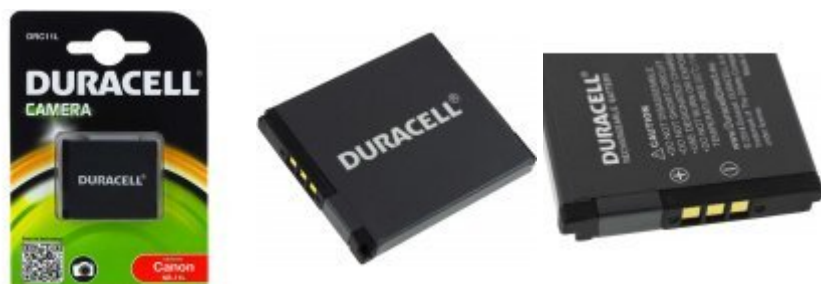

Lagervarer leveres fra 1-4 hverdage med GLS.
Alle priser er inkl. Moms. Ingen gebyrer. 14 dages fuld returret.

Reklamationsret: Mangel eller defekt afhænger dog af om der er tale om en fejl på produktet, der var til stede på købstidspunktet. Nogle gange skyldes fejl slid, forkert brug eller måske et hændeligt uheld, der udsætter produktet for noget det ikke er designet eller beregnet til i f.t. almindelig og gennemsnitlig anvendelse.

Sørg derfor altid for, at kontrollere om produktet passer.

Kontakt evt. kundeservice eller besøg producentens hjemmeside for yderligere information.

* Pris gældende 19.12.2022