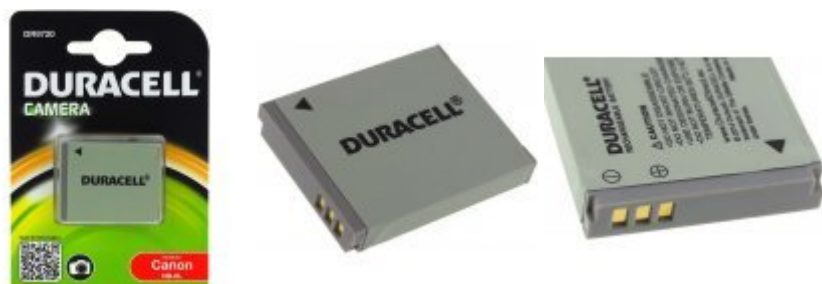

Lagervarer leveres fra 1-4 hverdage med GLS.
Alle priser er inkl. Moms. Ingen gebyrer. 14 dages fuld returret.

Reklamationsret: Mangel eller defekt afhænger dog af om der er tale om en fejl på produktet, der var til stede på købstidspunktet. Nogle gange skyldes fejl slid, forkert brug eller måske et hændeligt uheld, der udsætter produktet for noget det ikke er designet eller beregnet til i f.t. almindelig og gennemsnitlig anvendelse.
Sørg derfor altid for, at kontrollere om produktet passer.
Kontakt evt. kundeservice eller besøg producentens hjemmeside for yderligere information.

* Pris gældende 06.12.2022