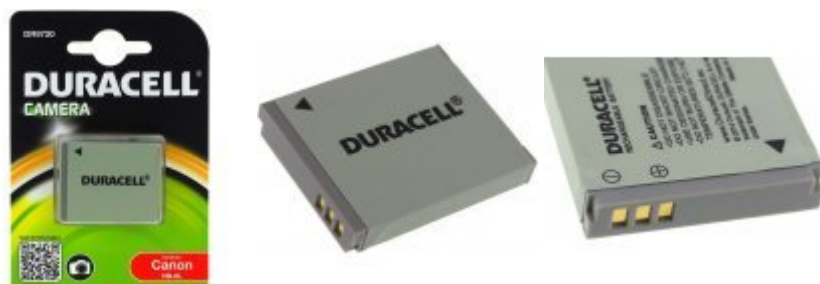

Lagervarer leveres fra 1-4 hverdage med GLS.
Alle priser er inkl. Moms. Ingen gebyrer. 14 dages fuld returret.

Reklamationsret: Mangel eller defekt afhænger dog af om der er tale om en fejl på produktet, der var til stede på købstidspunktet. Nogle gange skyldes fejl slid, forkert brug eller måske et hændeligt uheld, der udsætter produktet for noget det ikke er designet eller beregnet til i f.t. almindelig og gennemsnitlig anvendelse.
Sørg derfor altid for, at kontrollere om produktet passer.
Kontakt evt. kundeservice eller besøg producentens hjemmeside for yderligere information.

* Pris gældende 21.05.2023