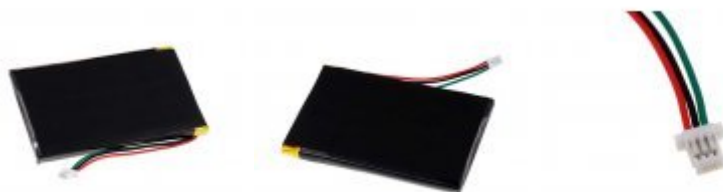

Lagervarer leveres fra 1-4 hverdage med GLS.
Alle priser er inkl. Moms. Ingen gebyrer. 14 dages fuld returret.

Reklamationsret: Mangel eller defekt afhænger dog af om der er tale om en fejl på produktet, der var til stede på købstidspunktet. Nogle gange skyldes fejl slid, forkert brug eller måske et hændeligt uheld, der udsætter produktet for noget det ikke er designet eller beregnet til i f.t. almindelig og gennemsnitlig anvendelse.

Sørg derfor altid for, at kontrollere om produktet passer.

Kontakt evt. kundeservice eller besøg producentens hjemmeside for yderligere information.

* Pris gældende 25.09.2023