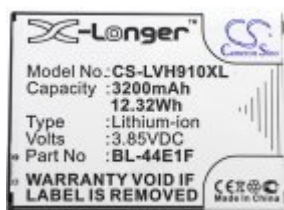

Lagervarer leveres fra 1-4 hverdage med GLS.
Alle priser er inkl. Moms. Ingen gebyrer. 14 dages fuld returret.

Reklamationsret: Mangel eller defekt afhænger dog af om der er tale om en fejl på produktet, der var til stede på købstidspunktet. Nogle gange skyldes fejl slid, forkert brug eller måske et hændeligt uheld, der udsætter produktet for noget det ikke er designet eller beregnet til i f.t. almindelig og gennemsnitlig anvendelse.

Sørg derfor altid for, at kontrollere om produktet passer.

Kontakt evt. kundeservice eller besøg producentens hjemmeside for yderligere information.

* Pris gældende 07.12.2022