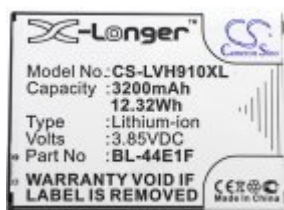

Lagervarer leveres fra 1-4 hverdage med GLS.
Alle priser er inkl. Moms. Ingen gebyrer. 14 dages fuld returret.

Reklamationsret: Mangel eller defekt afhænger dog af om der er tale om en fejl på produktet, der var til stede på købstidspunktet. Nogle gange skyldes fejl slid, forkert brug eller måske et hændeligt uheld, der udsætter produktet for noget det ikke er designet eller beregnet til i f.t. almindelig og gennemsnitlig anvendelse.

Sørg derfor altid for, at kontrollere om produktet passer.

Kontakt evt. kundeservice eller besøg producentens hjemmeside for yderligere information.

* Pris gældende 29.08.2022