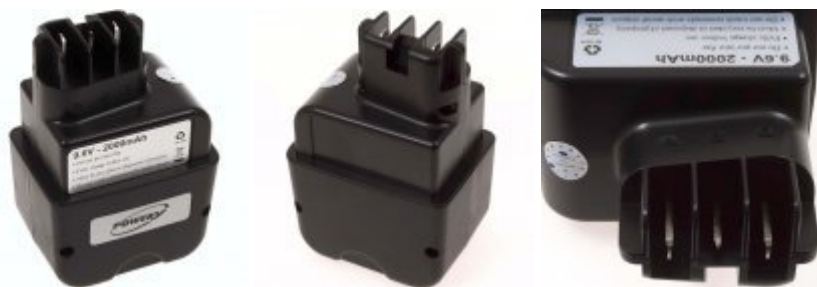

Lagervarer leveres fra 1-4 hverdage med GLS.
Alle priser er inkl. Moms. Ingen gebyrer. 14 dages fuld returret.

Reklamationsret: Mangel eller defekt afhænger dog af om der er tale om en fejl på produktet, der var til stede på købstidspunktet. Nogle gange skyldes fejl slid, forkert brug eller måske et hændeligt uheld, der udsætter produktet for noget det ikke er designet eller beregnet til i f.t. almindelig og gennemsnitlig anvendelse. Sørg derfor altid for, at kontrollere om produktet passer. Kontakt evt. kundeservice eller besøg producentens hjemmeside for yderligere information.

* Pris gældende 08.08.2023