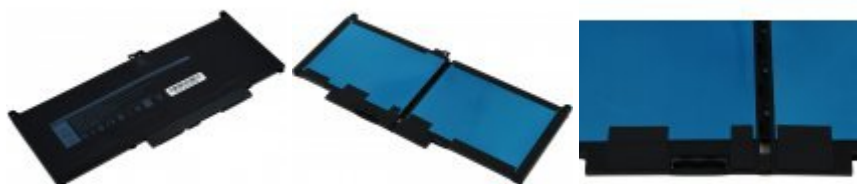

Lagervarer leveres fra 1-4 hverdage med GLS.
Alle priser er inkl. Moms. Ingen gebyrer. 14 dages fuld returret.

Reklamationsret: Mangel eller defekt afhænger dog af om der er tale om en fejl på produktet, der var til stede på købstidspunktet. Nogle gange skyldes fejl slid, forkert brug eller måske et hændeligt uheld, der udsætter produktet for noget det ikke er designet eller beregnet til i f.t. almindelig og gennemsnitlig anvendelse.

Sørg derfor altid for, at kontrollere om produktet passer.

Kontakt evt. kundeservice eller besøg producentens hjemmeside for yderligere information.

* Pris gældende 08.09.2022