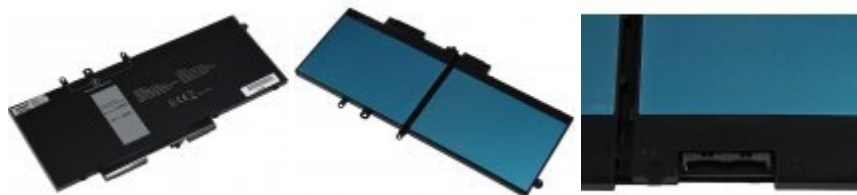

Lagervarer leveres fra 1-4 hverdage med GLS.
Alle priser er inkl. Moms. Ingen gebyrer. 14 dages fuld returret.

Reklamationsret: Mangel eller defekt afhænger dog af om der er tale om en fejl på produktet, der var til stede på købstidspunktet. Nogle gange skyldes fejl slid, forkert brug eller måske et hændeligt uheld, der udsætter produktet for noget det ikke er designet eller beregnet til i f.t. almindelig og gennemsnitlig anvendelse.

Sørg derfor altid for, at kontrollere om produktet passer.
Kontakt evt. kundeservice eller besøg producentens hjemmeside for yderligere information.

* Pris gældende 04.01.2023